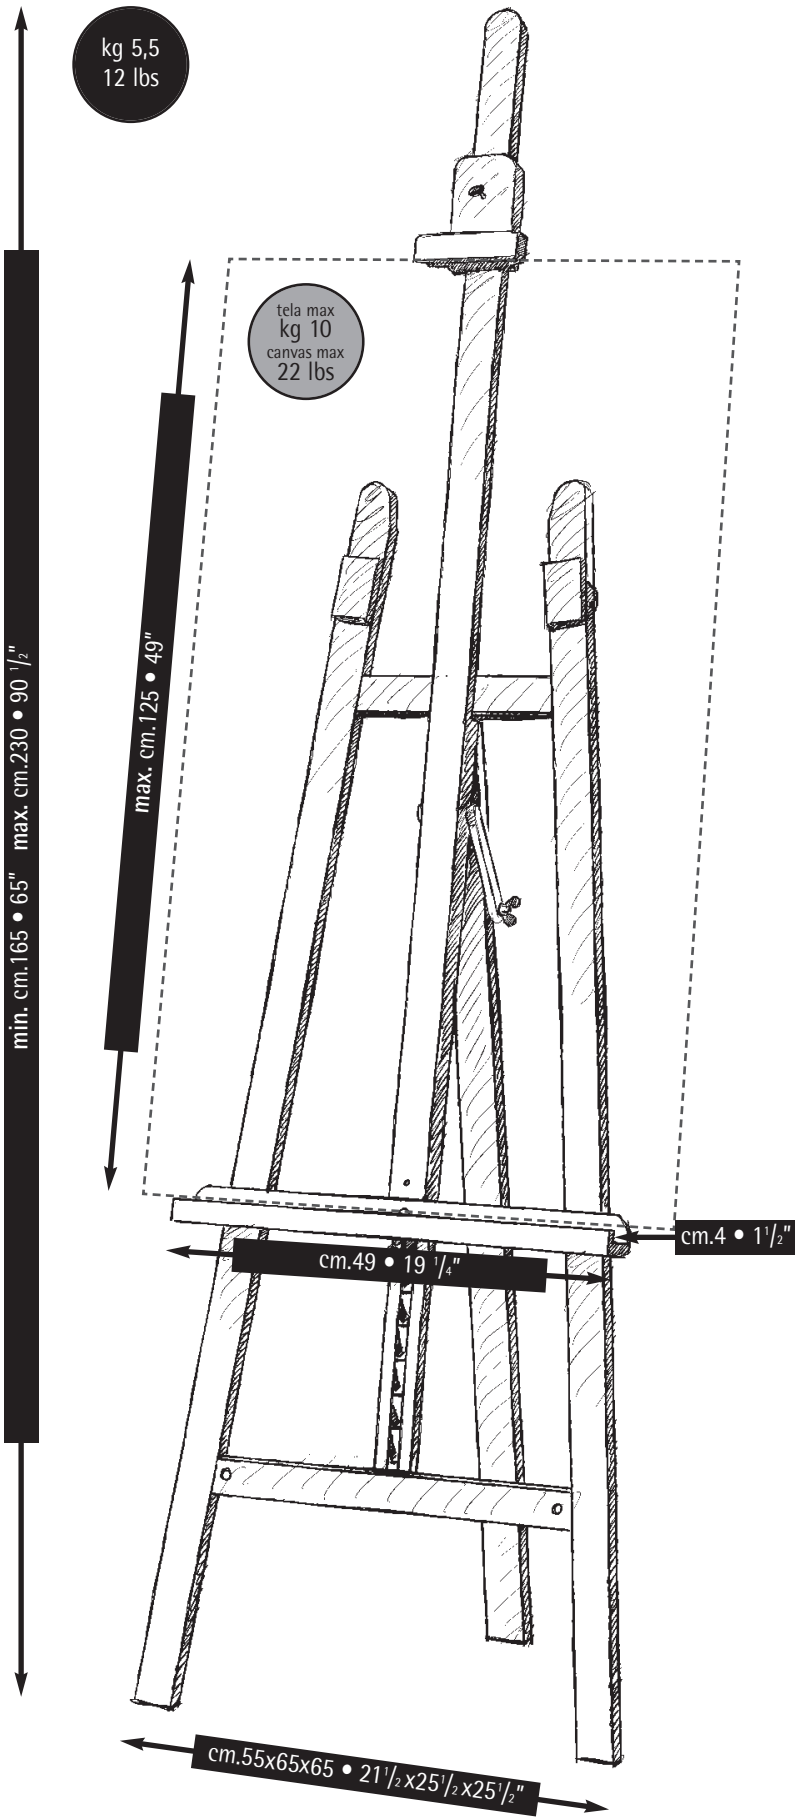

M/13

BASE

- Costruito in massello di faggio evaporato oliato
- Dotato di supporti scorrevoli poggiatesta
- Molla interna anti-vibrazione
- Fornito in KIT di montaggio

BASIC

- Constructed of oiled, stain-resistant beech wood
- Features sliding canvas supports
- Anti-vibration inner spring
- Simple assembly required

BASE

- Construit en hêtre évaporé huilé
- Supportes coulissants appui-toile
- Ressort interne d'anti-vibration
- Fourni en KIT de montage

BÁSICO

- Construido en madera de haya evaporada aceitada
- Dotado de dos soportes portalienzos deslizantes
- Muelle interno antivibraciones
- Se suministra en kit de montaje

GRUNDGESTELL

- Hergestellt aus geöltem, schmutzabweisendem Buchenholz
- Hauptmerkmal: gleitende Stütze des Leinwandhalters
- Schwingungsdämpfende Innenfeder
- Mit Montagekit

min. cm.27 • 10 1/2" max. cm.95 • 37 1/2"