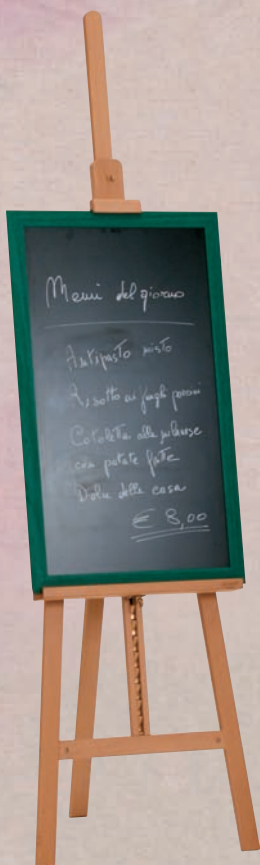

M/13

BASE

- Costruito in massello di faggio evaporato oliato
- Dotato di supporti scorrevoli poggiatesta
- Molla interna anti-vibrazione
- Fornito in KIT di montaggio

BASIC

- Constructed of oiled, stain-resistant beech wood
- Features sliding canvas supports
- Anti-vibration inner spring
- Simple assembly required

BASE

- Construit en hêtre évaporé huilé
- Supportes coulissants appui-toile
- Ressort interne d'anti-vibration
- Fourni en KIT de montage

BÁSICO

- Construido en madera de haya evaporada aceitada
- Dotado de dos soportes portalienzos deslizantes
- Muelle interno antivibraciones
- Se suministra en kit de montaje

GRUNDGESTELL

- Hergestellt aus geöltem, schmutzabweisendem Buchenholz
- Hauptmerkmal: gleitende Stütze des Leinwandhalters
- Schwingungsdämpfende Innenfeder
- Mit Montagekit

min. cm.27 • 10 1/2" max. cm.95 • 37 1/2"