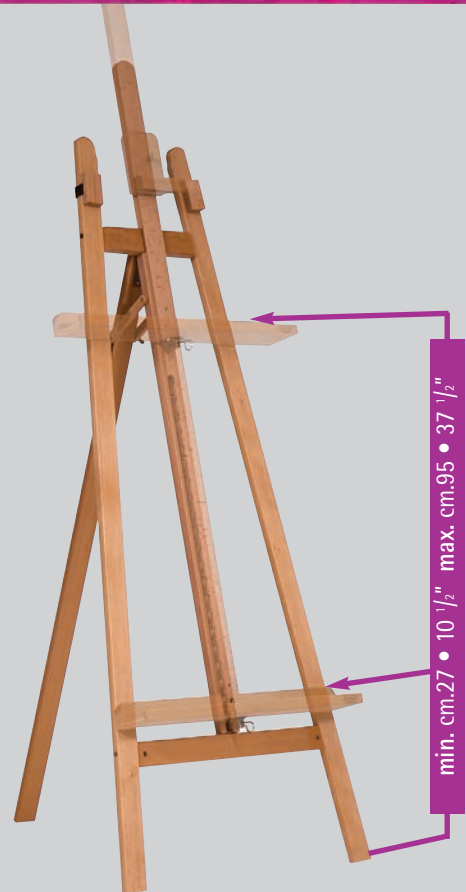

M/13

BASE

- Costruito in massello di faggio evaporato oliato
- Dotato di supporti scorrevoli poggiatesta
- Molla interna anti-vibrazione
- Fornito in KIT di montaggio

BASIC

- Constructed of oiled, stain-resistant beech wood
- Features sliding canvas supports
- Anti-vibration inner spring
- Simple assembly required

BASE

- Construit en hêtre évaporé huilé
- Supportes coulissants appui-toile
- Ressort interne d'anti-vibration
- Fourni en KIT de montage

BÁSICO

- Construido en madera de haya evaporada aceitada
- Dotado de dos soportes portalienzos deslizantes
- Muelle interno antivibraciones
- Se suministra en kit de montaje

GRUNDGESTELL

- Hergestellt aus geöltem, schmutzabweisendem Buchenholz
- Hauptmerkmal: gleitende Stütze des Leinwandhalters
- Schwingungsdämpfende Innenfeder
- Mit Montagekit

min. cm.27 • 10 1/2" max. cm.95 • 37 1/2"