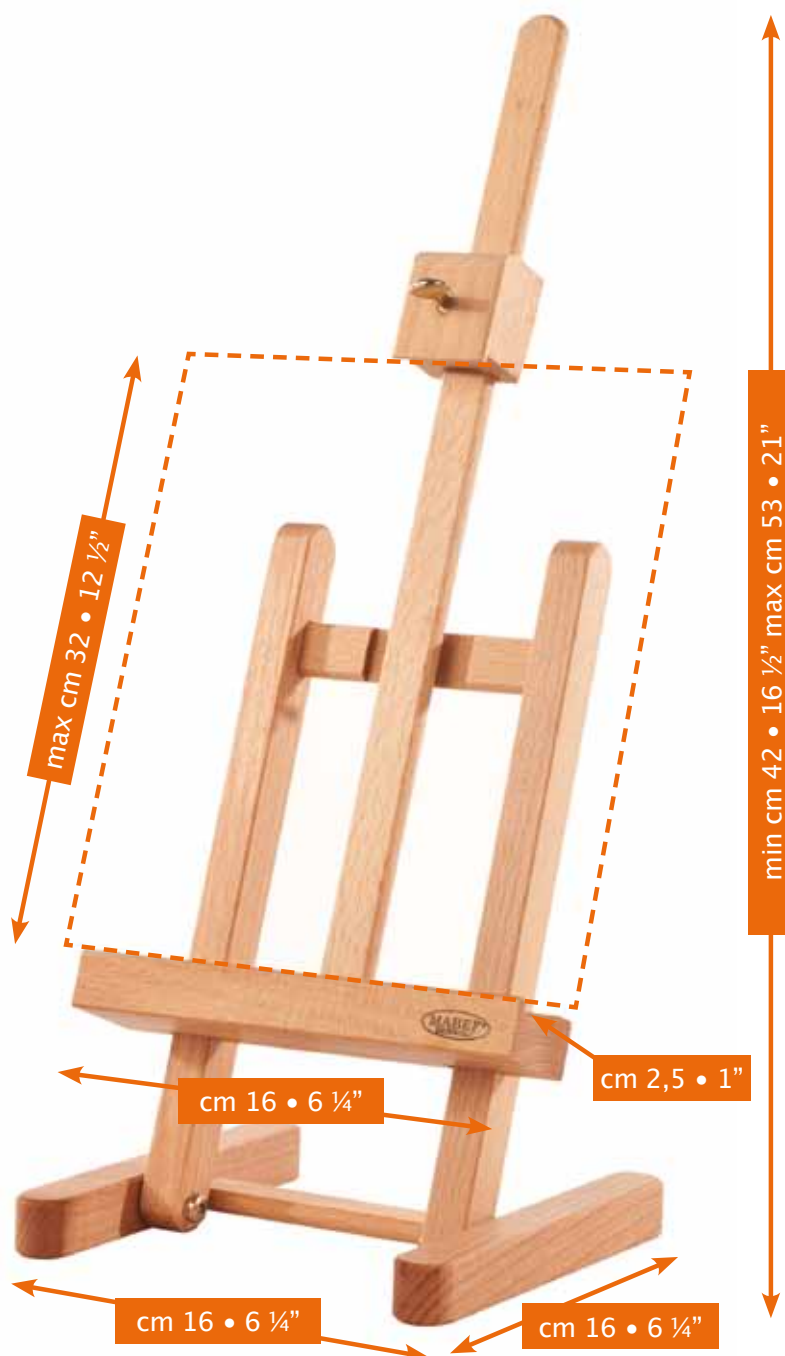

M/16

Canvas
max 500 gr
18 oz

400 gr
14 oz

“STUDIO” MINIATURA

- Costruito in massello di faggio evaporato oliato
- È caratterizzato dalla regolazione sia dell'inclinazione che dell'altezza portatele

“STUDIO” MINIATURE

- Constructed of oiled, stain-resistant beech wood
- Features adjustable canvas height and angle

“ATELIER” MINIATURE

- Construi en hêtre évaporé huilé
- Réglage de l'inclinaison et de la hauteur du porte-châssis

“ESTUDIO” MINIATURA

- Construido en madera de haya evaporada aceitada
- Regulación de la inclinación y de la altura del portalienzos

“ATELIER” MINIATUR

- Hergestellt aus geöltem, schmutzabweisendem Buchenholz
- Charakterisiert durch die Höhen- und Neigungseinstellung des Leinwandträgers

Video istruzioni di montaggio e utilizzo
Video, installation and operating instruction
Vidéo installation et mode d'emploi
Video instalación y manual de instrucciones
Video Aufbauanleitung und Gebrauchsanweisung