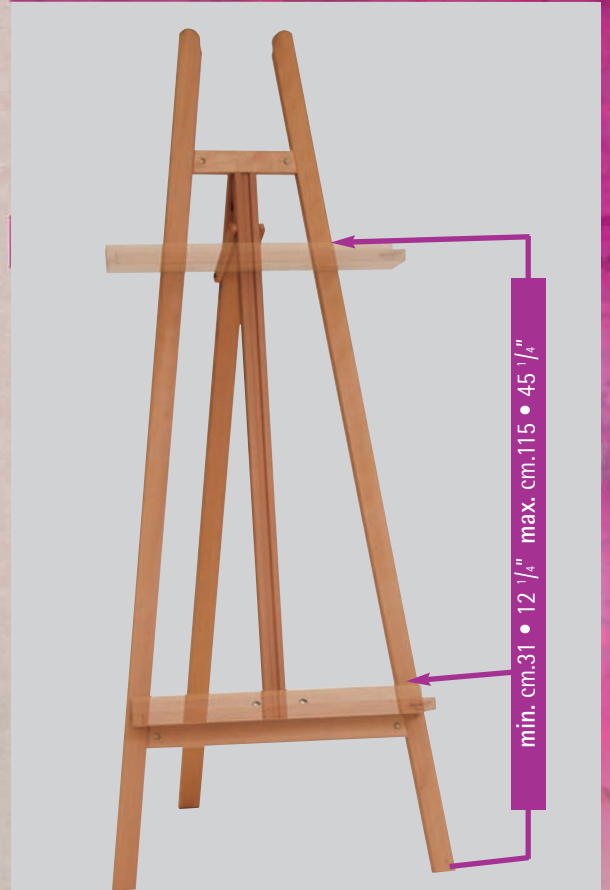

## DISPLAY

- Constructed of oiled, stain-resistant beech wood
- Simple assembly required

## EXPOSICIÓN

- Construido en madera de haya evaporada aceitada
- Se suministra en kit de montaje

## AUSSTELLUNG

- Hergestellt aus geöltem, schmutzabweisendem Buchenholz
- Mit Montagekit

min. cm.31 • 12 1/4" max. cm.115 • 45 1/4"