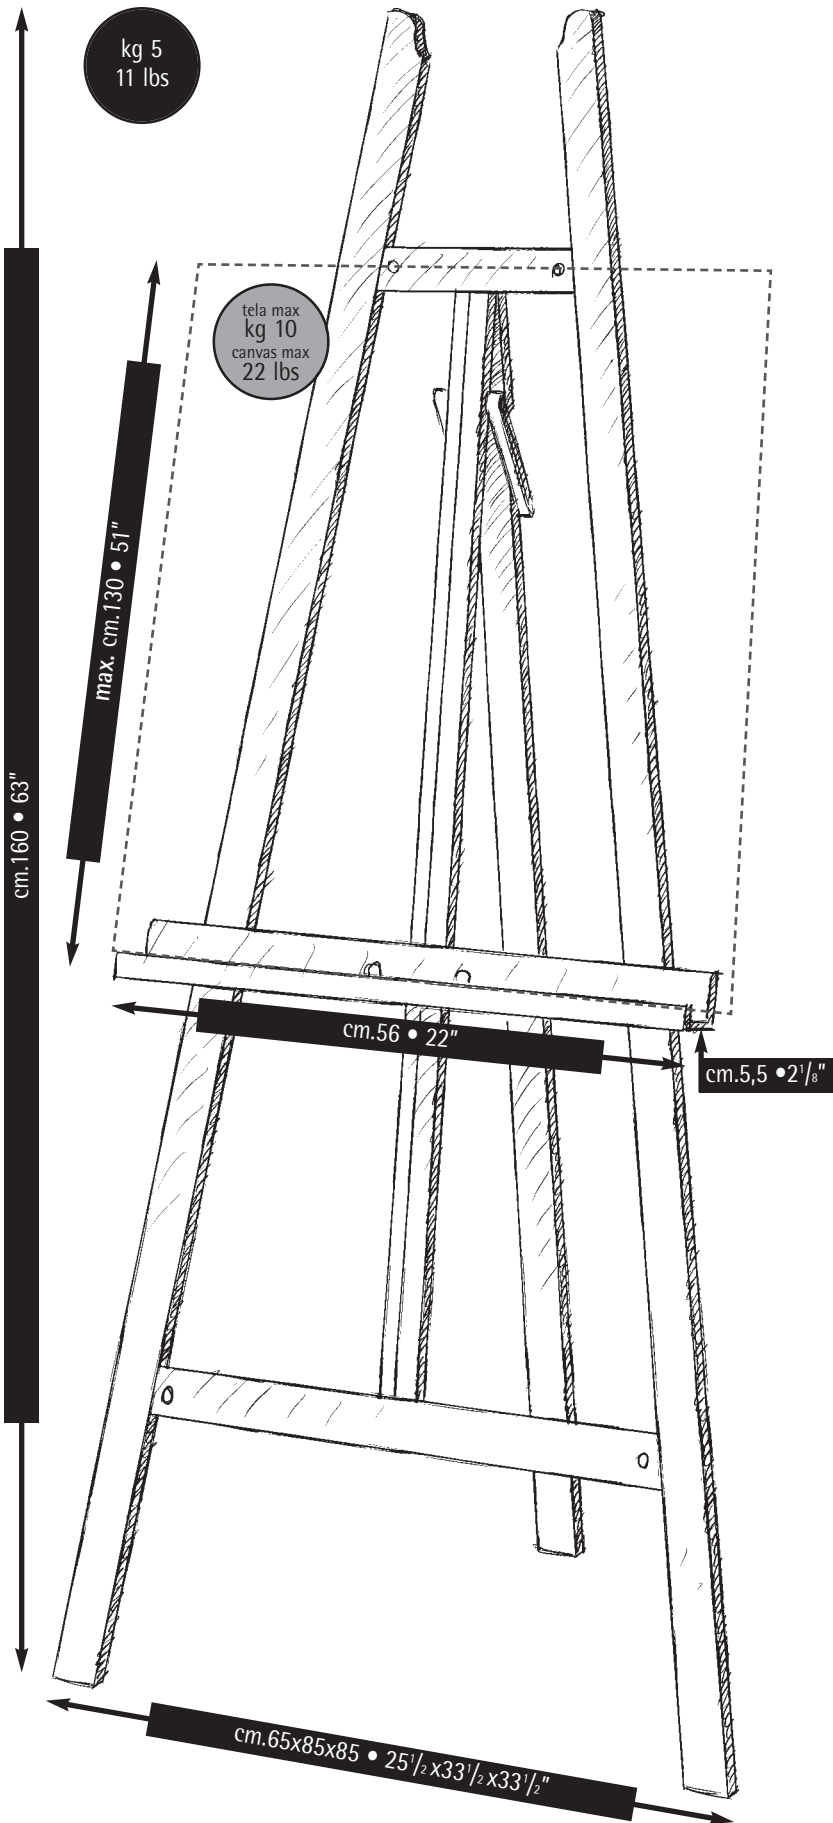

## DISPLAY

- Constructed of oiled, stain-resistant beech wood
- Simple assembly required

## EXPOSITION

- Construit en hêtre évaporé huilé
- Fourni en KIT de montage

## EXPOSICIÓN

- Construido en madera de haya evaporada aceitada
- Se suministra en kit de montaje

## AUSSTELLUNG

- Hergestellt aus geöltem, schmutzabweisendem Buchenholz
- Mit Montagekit

min. cm.31 • 12 1/4" max. cm.115 • 45 1/4"