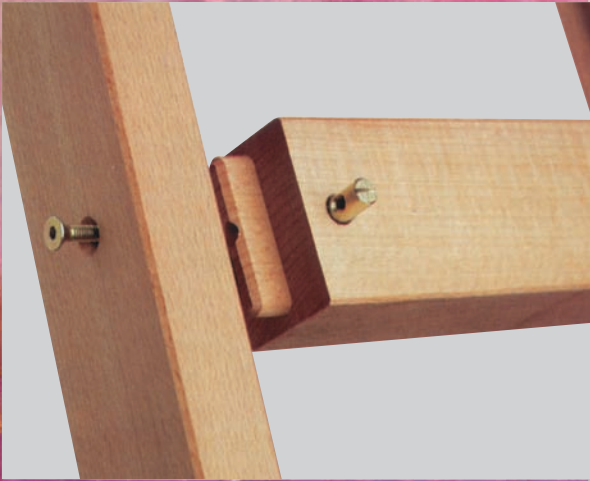

## DISPLAY

- Constructed of oiled, stain-resistant beech wood
- Simple assembly required

## EXPOSICIÓN

- Construido en madera de haya evaporada aceitada
- Se suministra en kit de montaje

## AUSSTELLUNG

- Hergestellt aus geöltem, schmutzabweisendem Buchenholz
- Mit Montagekit

min. cm.31 • 12 1/4" max. cm.115 • 45 1/4"