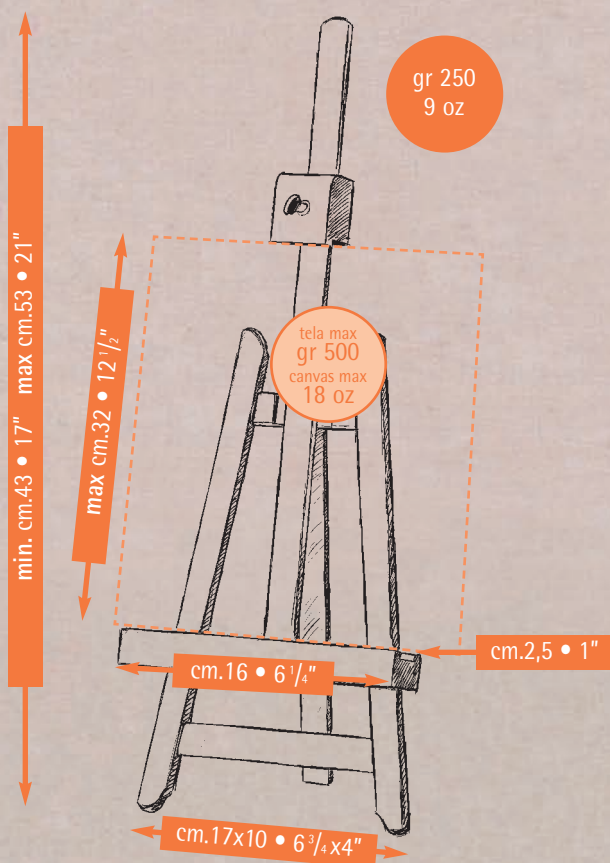

## "LIRA" MINIATURA

- Costruito in massello di faggio evaporato oliato
- È caratterizzato dalla regolazione dell'altezza portatela

## "LYRE" MINIATURE

- Constructed of oiled, stain-resistant beech wood
- Features adjustable canvas holders height

## "LIRA" MINIATUR

- Hergestellt aus geöltem, schmutzabweisendem Buchenholz
- Charakterisiert durch die Höhen- und Neigungseinstellung des Leinwandträgers