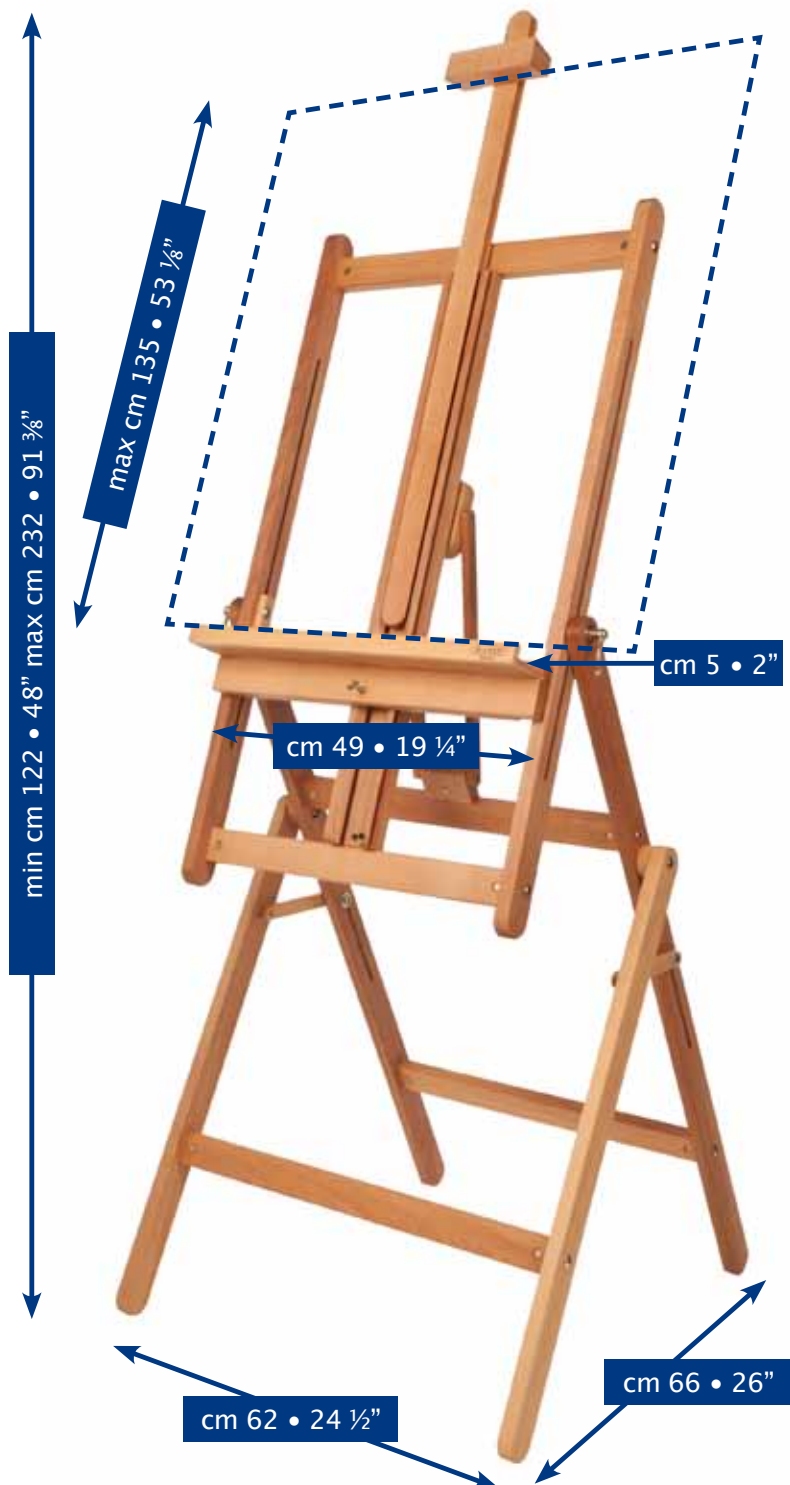

8 kg
17½ lbs

Canvas
max 10 kg
22 lbs

M/33

A

OLIO/ACQUERELLO

- Costruito in massello di faggio evaporato oliato
- Convertibile in tavolo, regolazione dell'inclinazione in qualsiasi posizione tra l'orizzontale e la verticale
- Fornito in kit di montaggio

OIL/WATERCOLOUR

- Constructed of oiled, stain-resistant beech wood
- Canvas holder can be angled from vertical to horizontal forming a table for use with watercolours
- Simple assembly required

HUILE/AQUARELLE

- Construit en hêtre évaporé huilé
- Transformable en table; réglage de l'inclinaison sur toutes les positions comprises entre l'horizontale et la verticale
- Fourni en kit de montage

ÓLEO/ACUARELA

- Construido en madera de haya evaporada aceitada
- Se puede transformar en mesa; permite regular la inclinación en cualquier posición entre la horizontal y la vertical
- Se suministra en kit de montaje

ÖL/AQUARELLMALEREI

- Hergestellt aus geöltem, schmutzabweisendem Buchenholz
- Der Keilrahmenhalter kann von vertikal in horizontal als Tisch für Aquarellmalerei umgewandelt werden
- Mit Montagekit

Video istruzioni di montaggio e utilizzo
Video installation and operating instruction
Vidéo installation et mode d'emploi
Video instalación y manual de instrucciones
Video Aufbauanleitung und Gebrauchsanweisung